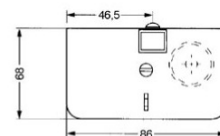

Rozměry

Maße in mm