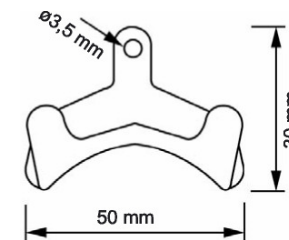

Protimrazová ochrana

OPP-FRO . . .

Technické údaje

Rozsah nastavení: -18 až +13°C
Krytí: I P 20, IP 44 s krytem
Čidlo: Aktivní v celé délce
Průměr kapiláry: 6 mm
Délka kapiláry: viz přehled typů
Elektr. přípoj: Přepínač 16 A 250 V AC
Průchodka: M 16 s odlechlčením
Kryt: Pozinkovaný plech
Rozměry: 86 x 89 x 68 mm
(D x Š x V)

- zapnutí oběhového čerpadla výměníku
- vypnutí ventilátoru
- zavření klapky přívodu venkovního vzduchu
- signalizaci „Nebezpečí zamrznutí“

Rozměry

Maße in mm

2 x M4 šrouby

Úchytka typ MK6

Příslušenství

Plombovací ŠROUB
Typ SR